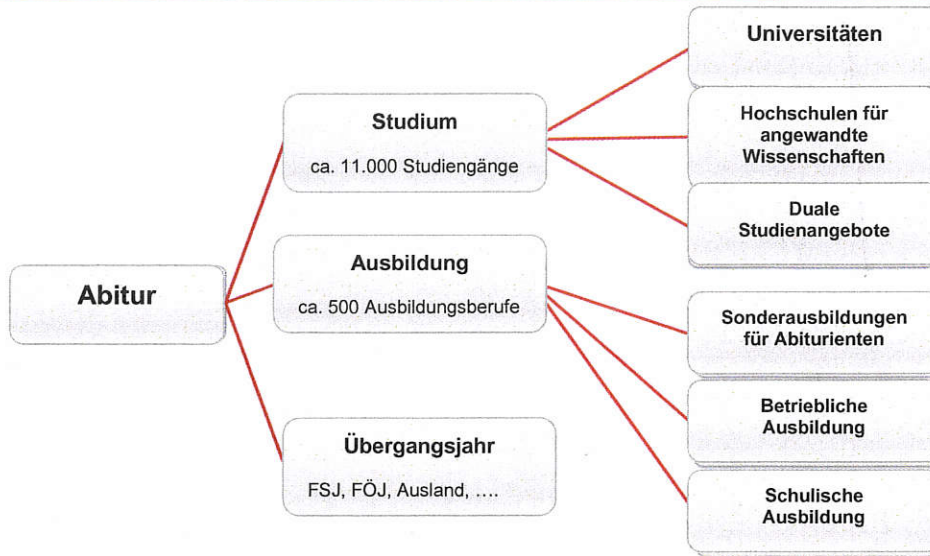

Überblick über mögliche „Wege nach dem Abitur“

Bewerbungszeiträume

bis Juli des Vorjahres	Beamtenbereich	Bewerbung für den gehobenen Dienst (Test nur einmal jährlich!!) www.lpa.bayern.de
ab August des Vorjahres	Ausbildung/BFS Duales Studium	Bewerbungen um Ausbildungsstellen Bewerbung bei Berufsfachschulen Bewerbung um Duale Studienplätze bei den Arbeitgebern
03.01. – 30.01. 04.07. – 31.07.	Medizin TMS	Anmeldefrist für Medizinertest (Frühjahrs-TMS) / Test im Mai Anmeldefrist für Medizinertest (Herbst-TMS) / Test im November
1.2.- 28.02. (WiSe)	Medizin Landarztquote / ÖGD	Landarztquote – Quote für den öffentlichen Gesundheitsdienst für WS 2023/24
März – Juli (WiSe)	Musik, Kunst, Design, Sport, Architektur, Innenarchitektur	Termine Abgabe Mappe, Aufnahmeprüfungen für Musik, Kunst, Design, Sport, Architektur, Innenarchitektur unterschiedliche Termine je nach Hochschule
Anfang Mai – 31.05	Altbewerber	Bewerbungsschluss Altbewerber bei zentral zulassungsbeschränkten Studiengängen für das Wintersemester bei Hochschulstart
Anfang Mai – 15.07. (selten 15.6.) (WiSe) Anfang Oktober – 15.01. (SoSe)	Studium	<ul style="list-style-type: none"> • Bewerbungsschluss www.Hochschulstart.de (DoSV und ZV) • Bewerbungsschluss Hochschulen: örtlich zulassungsbeschränkte Studiengänge • Bewerbungsschluss Hochschulen: Eignungsfeststellungsverfahren, Studienorientierungsverfahren bzw. Anmeldeverfahren
Anfang Mai bis Oktober (WiSe) Anfang Oktober bis März (SoSe)	Studium	Direkte Einschreibung für zulassungsfreie Studiengänge unterschiedliche Termine je nach Hochschule